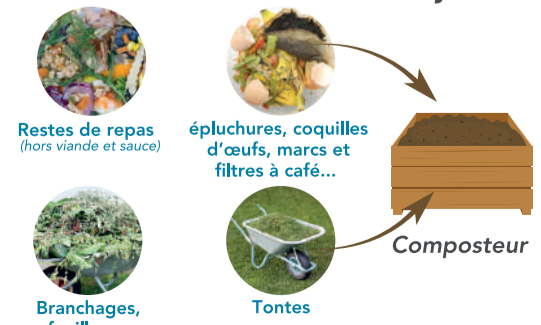

Ordures ménagères

Emballages en verre

Pas besoin de les laver... il suffit qu'ils soient bien vidés !

Biodéchets de cuisine et de jardin

Déchèterie

HORAIRES D'OUVERTURES DES DÉCHÈTERIES EN 2024

Du 1^{er} Janvier au 30 Avril & 1^{er} Novembre au 31 décembre