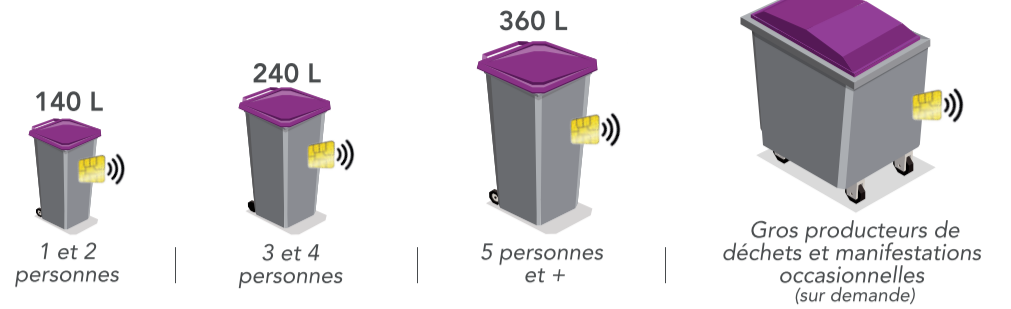

VOTRE FOYER ÉVOLUE

Décès, naissance, départ d'enfant, séparation...
Déménagement ou emménagement, que faire?

- Prendre contact avec votre mairie pour remplir un formulaire de mouvement
- Pour un emménagement, la commune vous attribuera un bac pucé (la puce sera active une fois le formulaire de mouvement complété)
- Pour un départ ou un changement de bac, la commune reprendra votre ancien bac et sa puce sera désactivée (fin de facturation). Elle pourra aussi vous attribuer votre nouveau bac.

JETONS MOINS, TRIONS MIEUX !

1. 1/ Je trie mes déchets (tous les emballages et papiers sont recyclables)
2. 2/ J'évite le gaspillage alimentaire et autres
3. 3/ Je composte et/ou j'adopte une poule
4. 4/ Je donne à des associations ou à mon entourage (vêtements ou autres)
5. 5/ J'utilise la déchèterie (encombrants, mobiliers, électroménager, peintures, jouets, matériel de bricolage et jardinage...)
6. 6/ Pour les grands cartons, 2 solutions :
   - je découpe en morceau de 50 x 30 cm maximum et les mets dans les bacs de tri
   - je les emmène entiers en déchèterie
7. 7/ Pour les bâches et films plastiques, je les dépose dans les bacs d'ordures ménagères ou directement en déchèterie

LE VOLUME DES BACS ORDURES MÉNAGÈRES